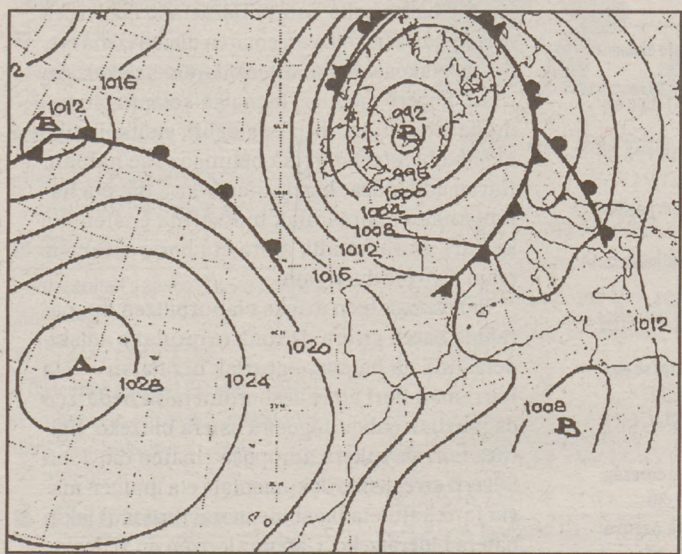

Triste antzean gaur ere

Hodeitsua izango da eguraldia, batez ere kosta partean. Hala, litekeena da euria egitea, baina ez askorik. Barrualdean, hodei gutxiago azalduko dira, eta ostarteren batzuk ikusi ahal izango dira.